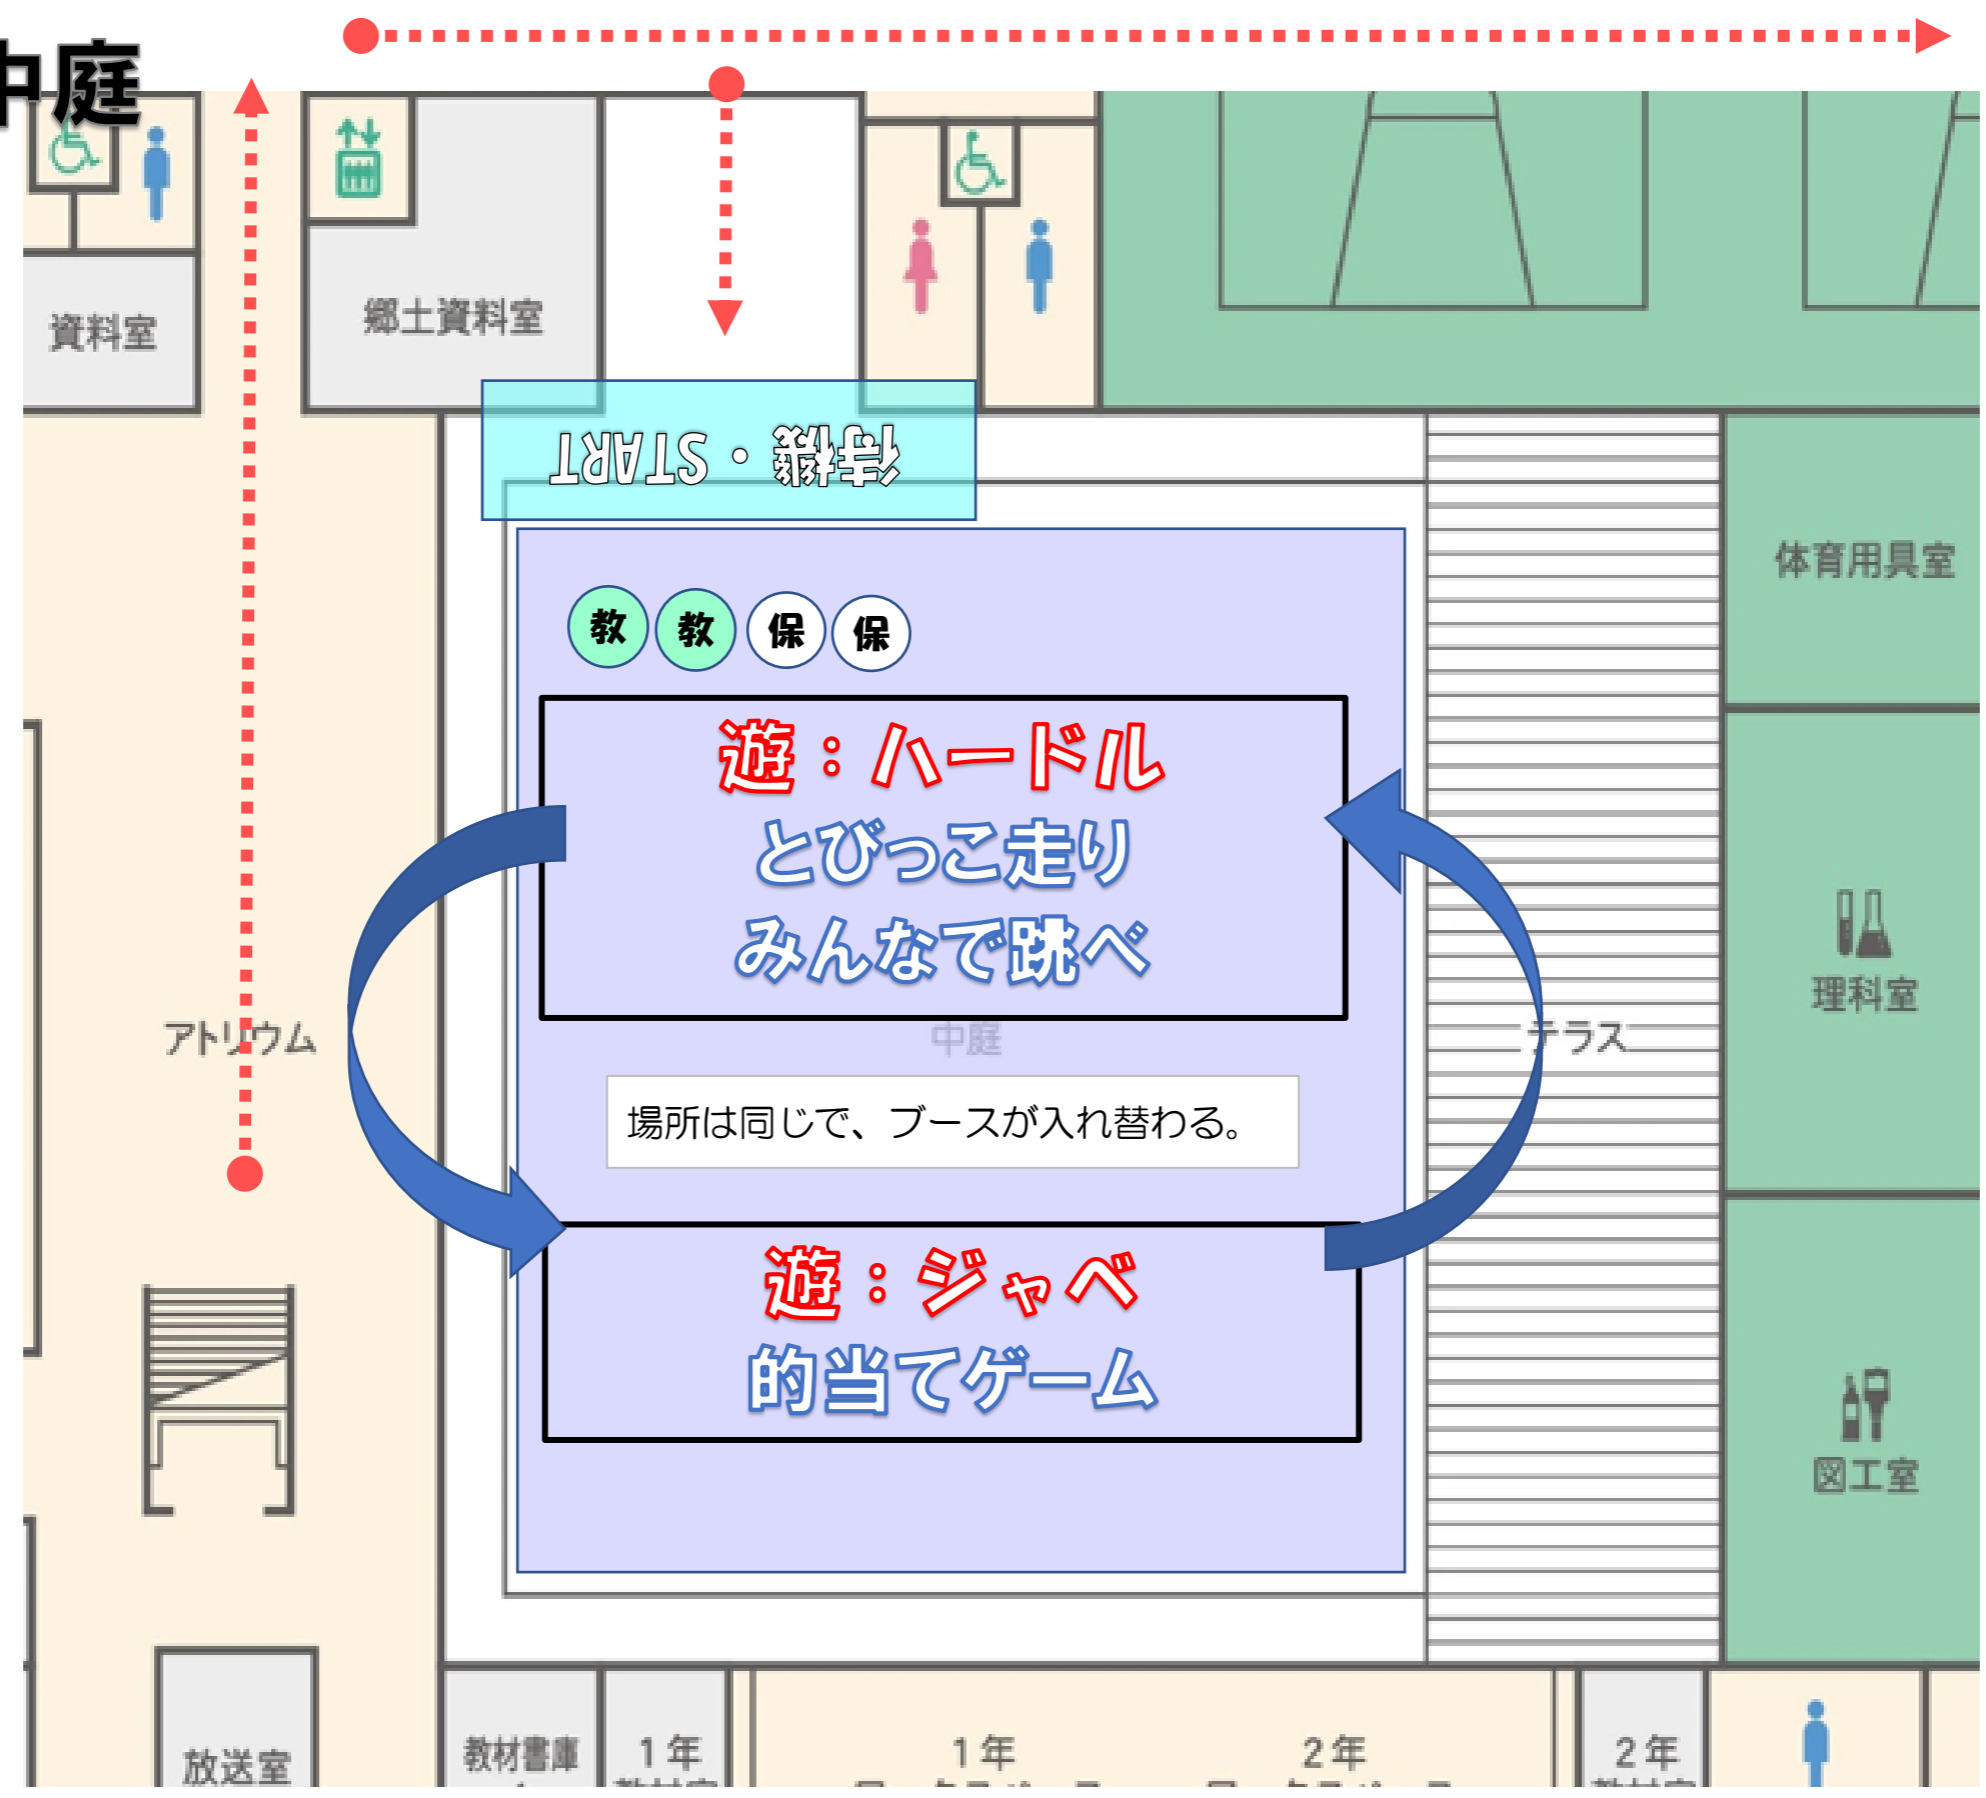

# 会場図 グラウンド

移動中の安全確保のために、トラロープで通路を確保するなどの対策を講じる必要性あり。

# 会場図

# 会場図 体育館

体育館入口

ホール

待機・START

**遊：かけっこ**  
神小ミニSASUKE  
雑巾ぐねぐねレース

教 教 保 保

場所は同じで、ブースが入れ替わる。

**遊：長距離**  
しっぽ取りゲーム

# 会場図 内周

運営のサポートをしながら、車の侵入箇所に立ち、安全を管理する。  
給食・牛乳運搬の予定なし

遊：幅 バランスジャンプゲーム

遊：高 スーパージャンプゲーム

場所は同じで、ブースが入れ替わる。

木の花壇で折り返し。

校舎内外の導線を確認するために、無線で連絡し合い、児童の横断をサポートする。

導線と走路を分けるために、仕切りを置く必要あり。