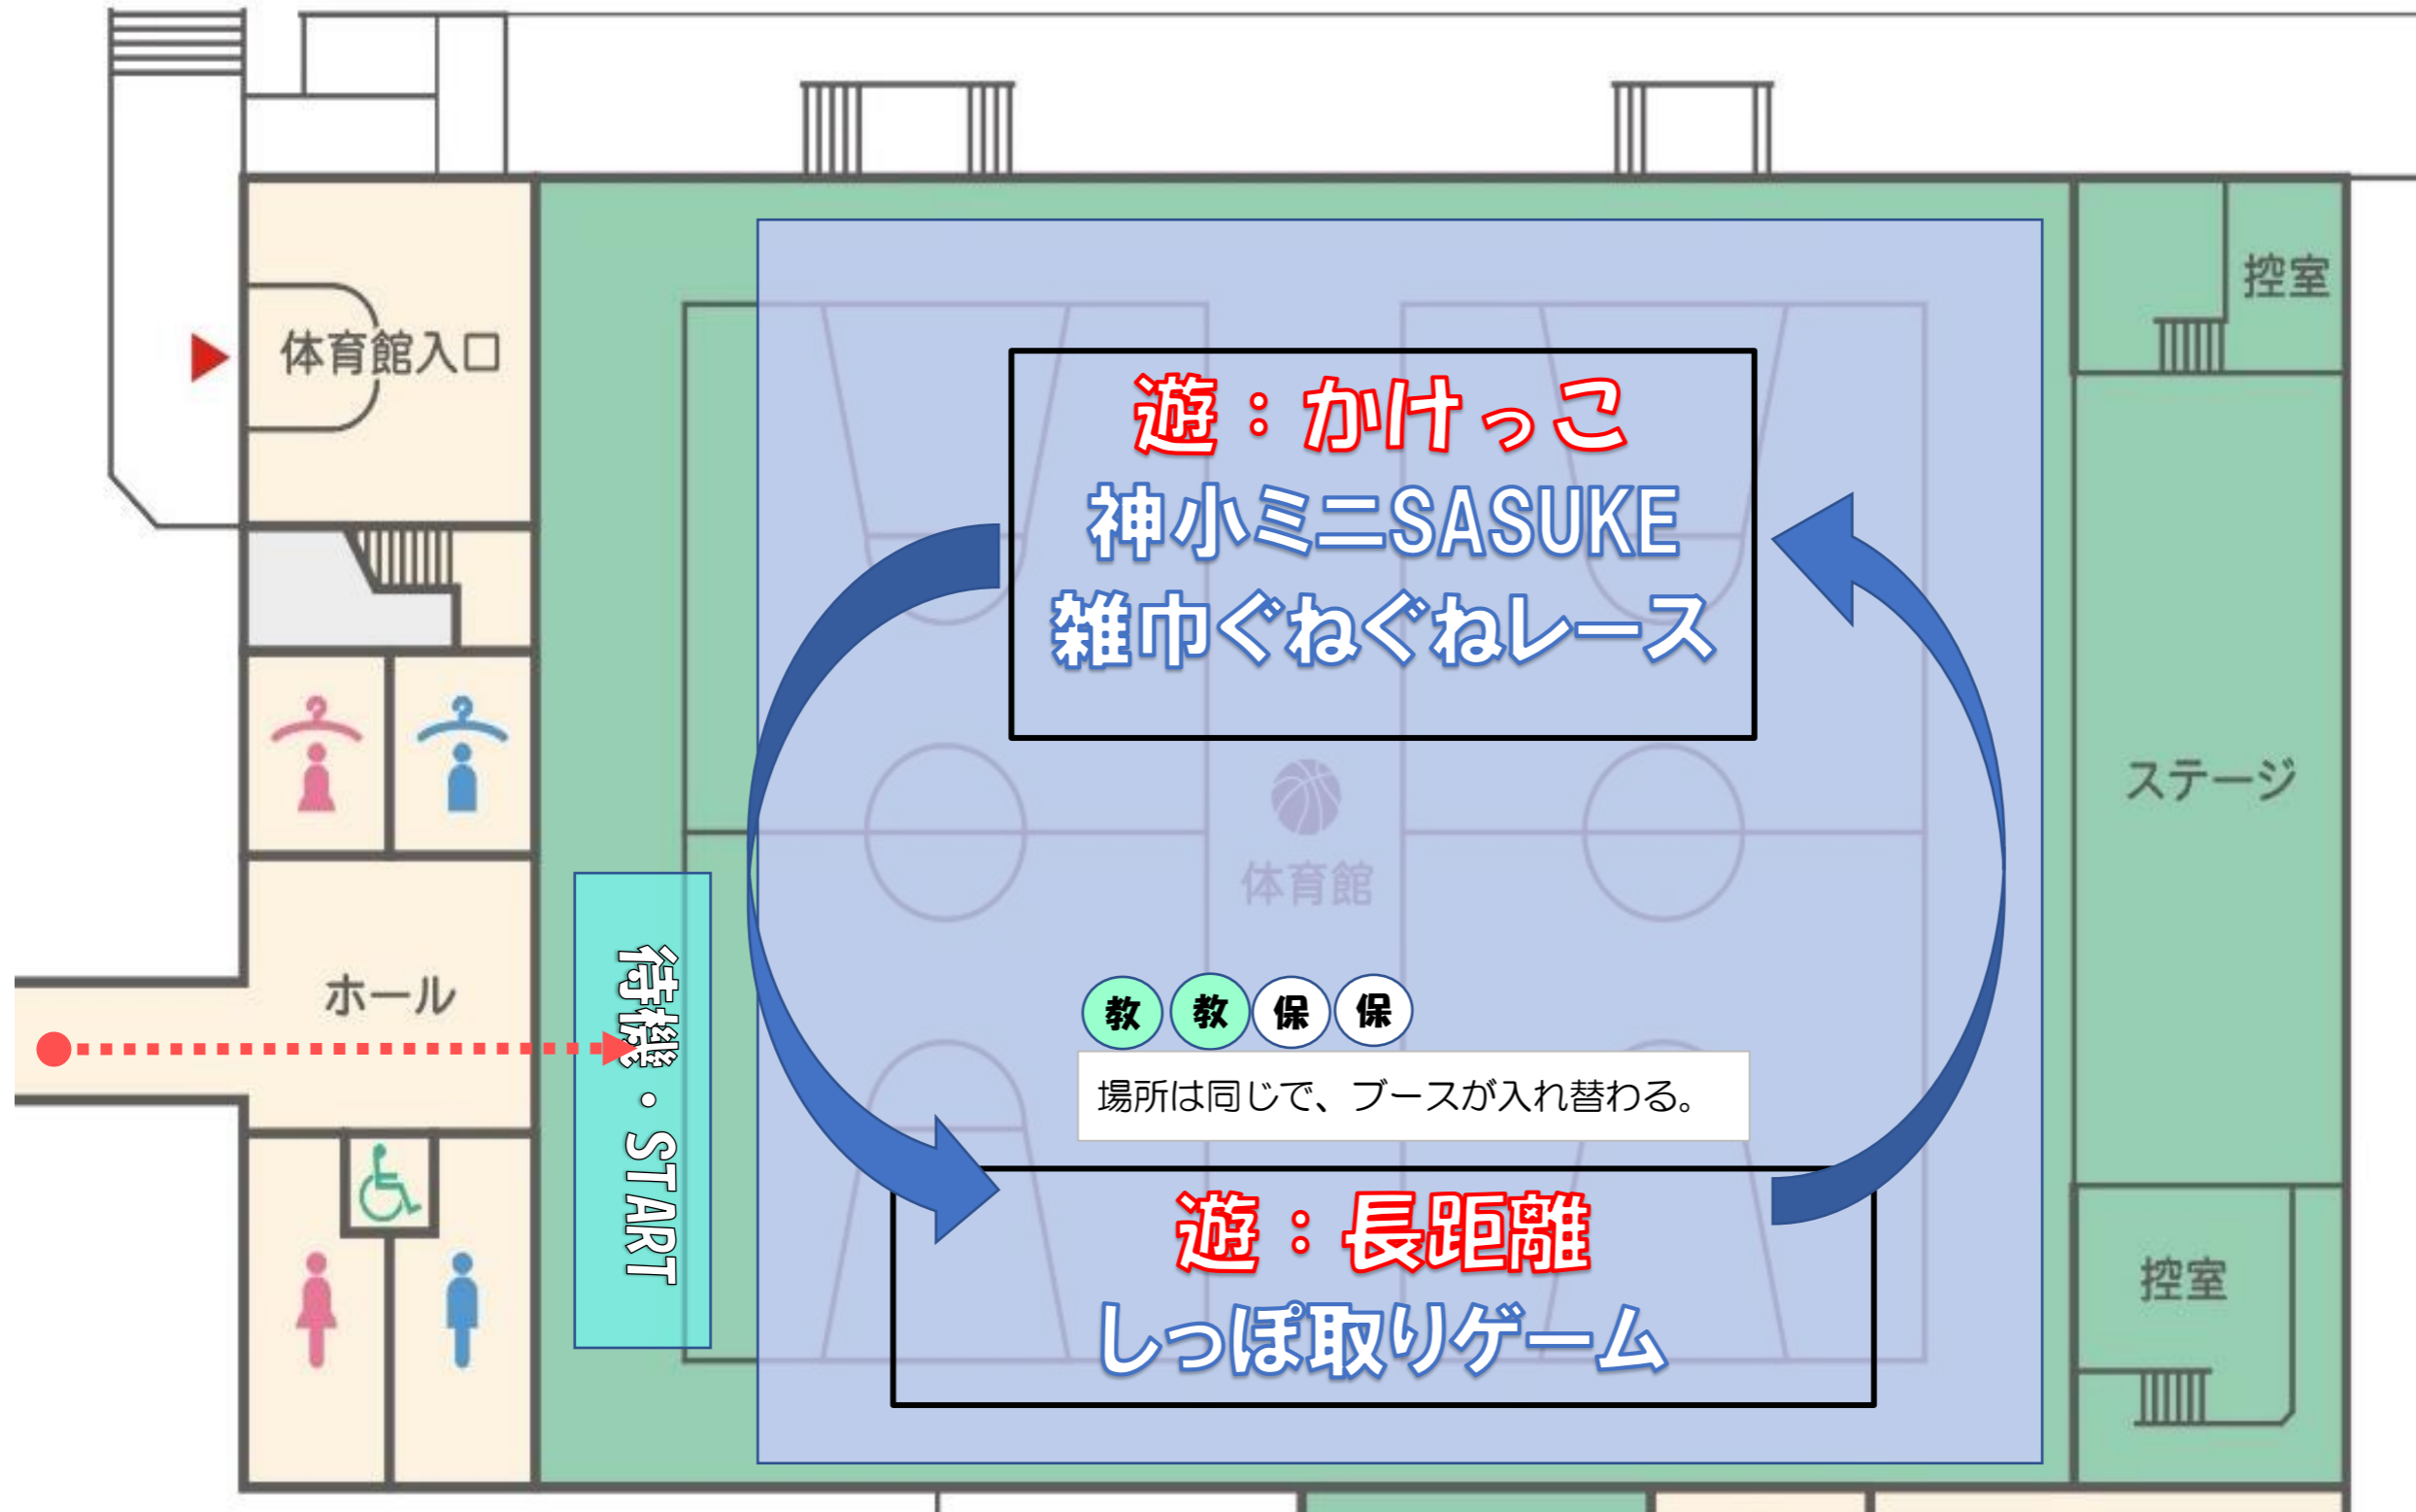

# 会場図 グラウンド

移動中の安全確保のために、トラロープで通路を確保するなどの対策を講じる必要性あり。

# 会場図

## 中庭

# 会場図 体育館

体育館入口

ホール

待機・START

**遊：かけっこ**  
神小ミニSASUKE  
雑巾ぐねぐねレース

教 教 保 保

場所は同じで、ブースが入れ替わる。

**遊：長距離**  
しっぽ取りゲーム