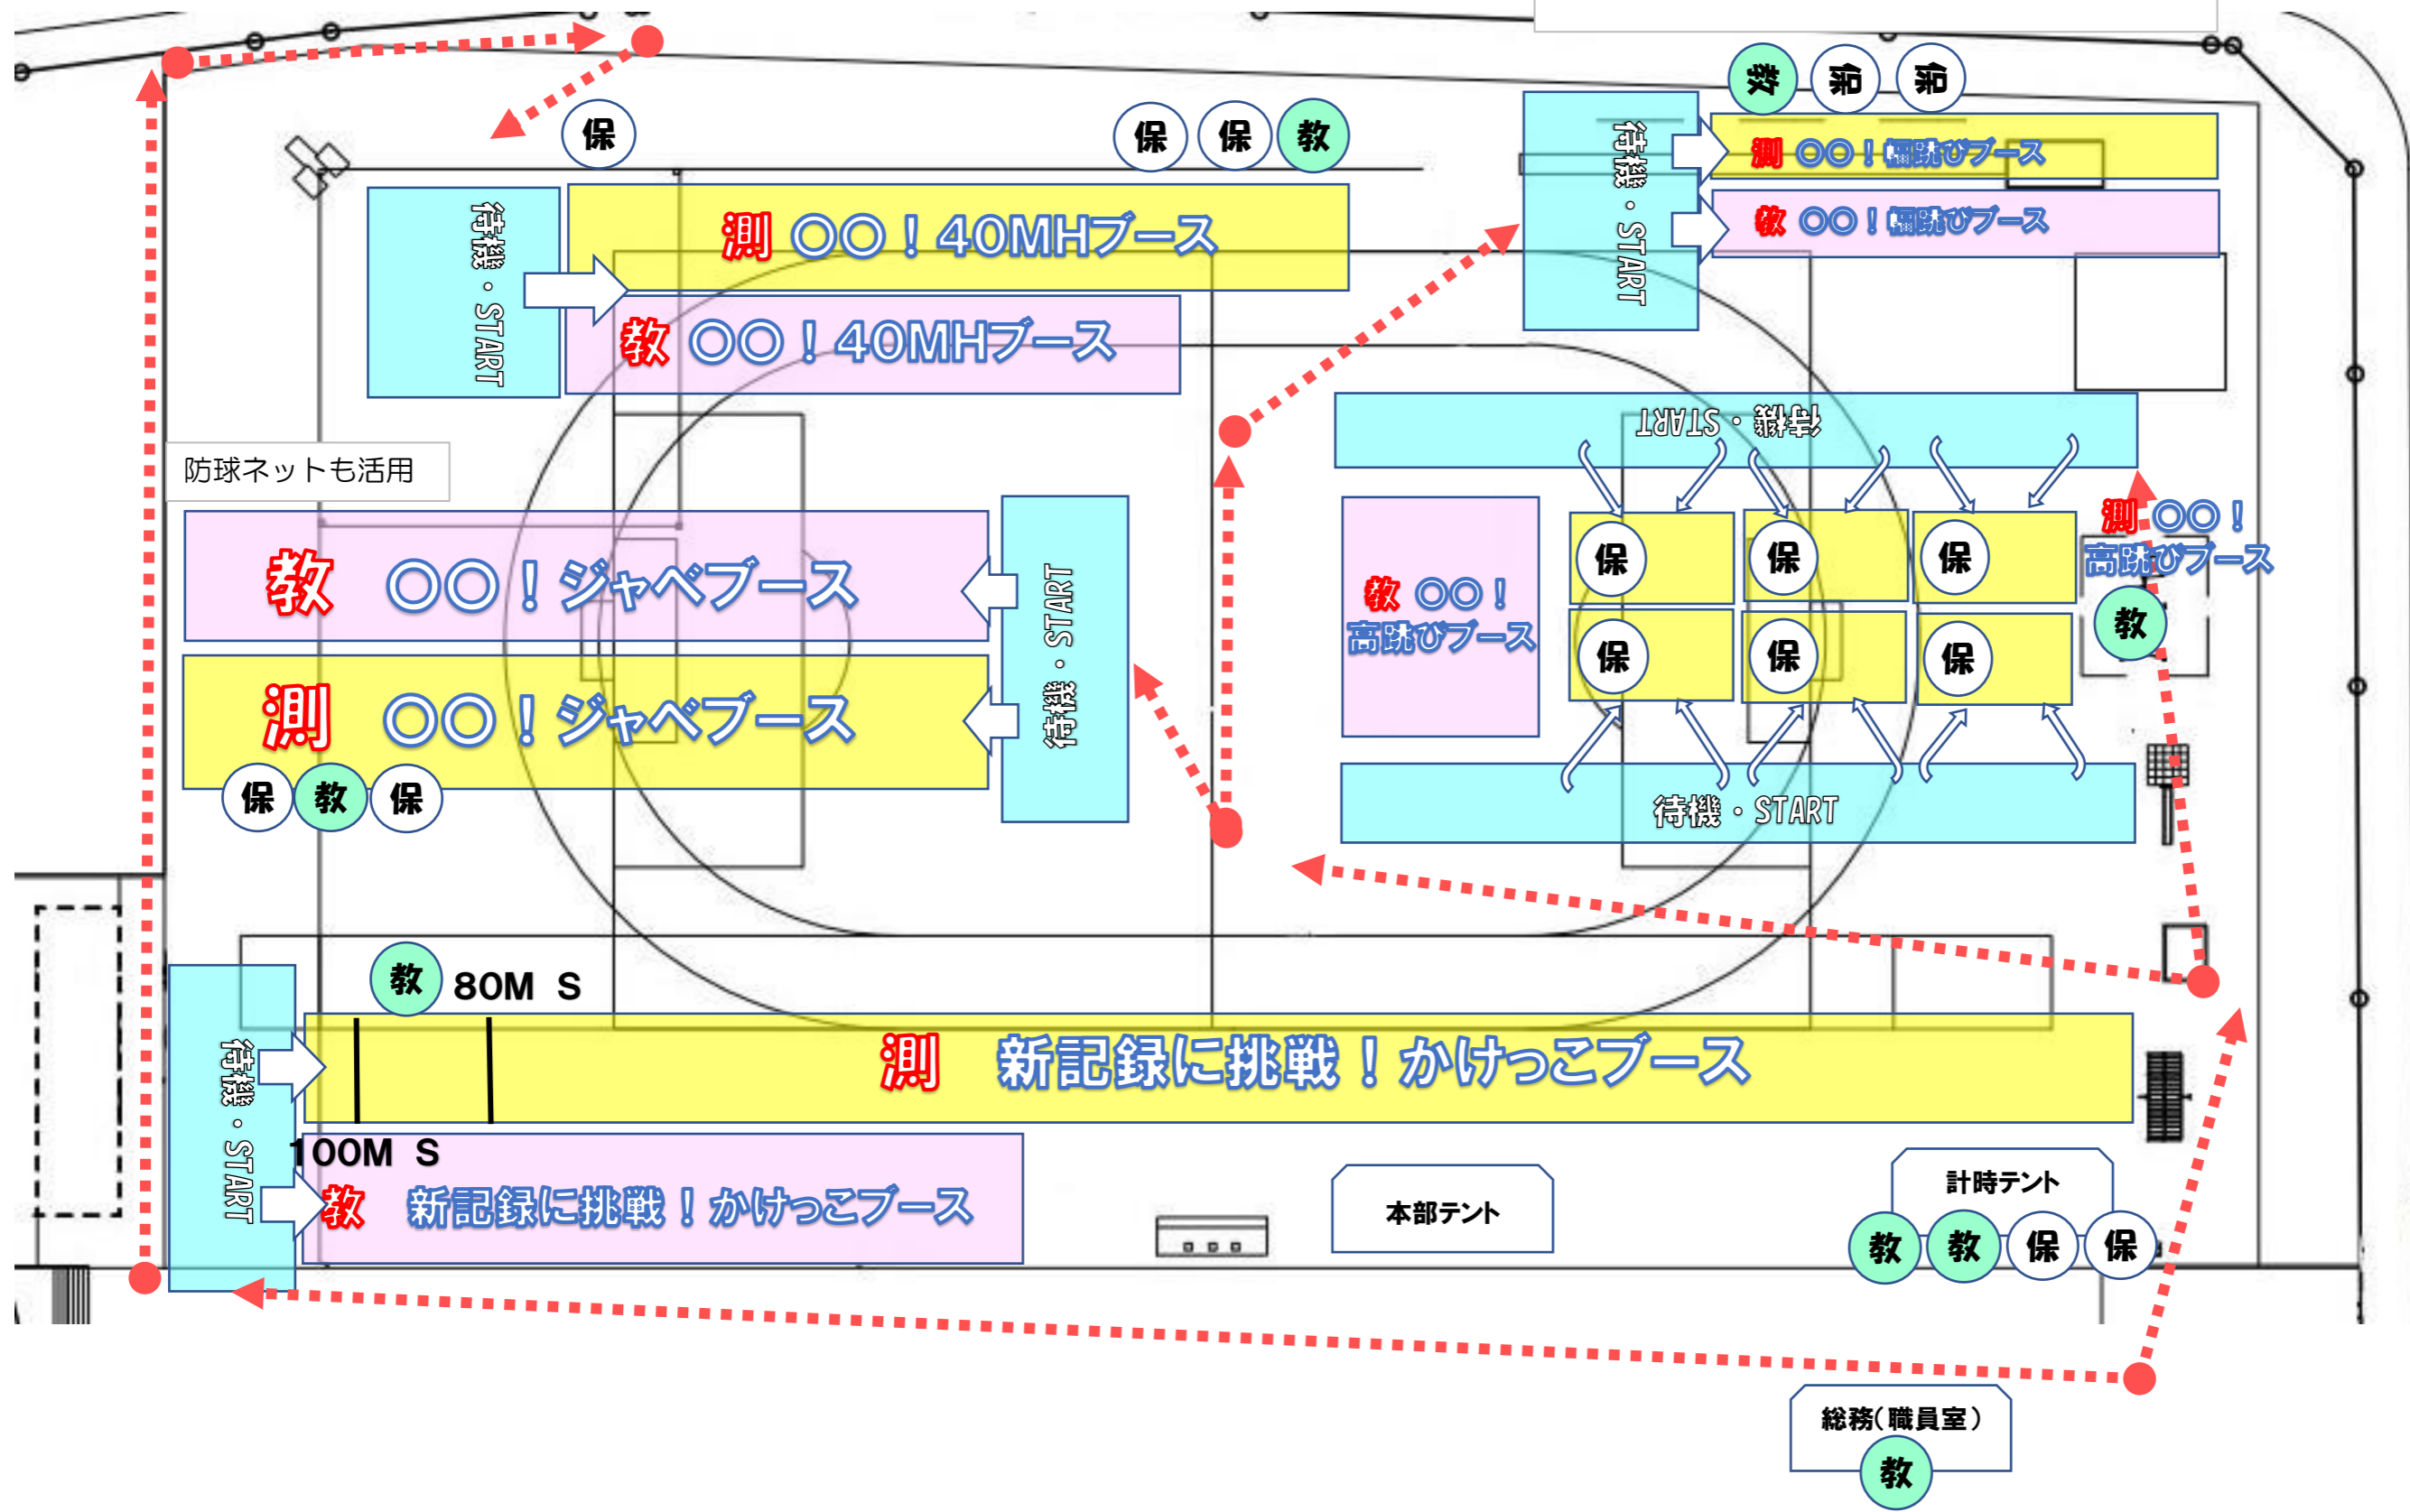

# 会場図 グラウンド

移動中の安全確保のために、トラロープで通路を確保するなどの対策を講じる必要性あり。

# 会場図

# 会場図 体育館

体育館入口

ホール

待機・START

**遊：かけっこ**  
神小ミニSASUKE  
雑巾ぐねぐねレース

教 教 保 保

場所は同じで、ブースが入れ替わる。

**遊：長距離**  
しっぽ取りゲーム

# 会場図 内周

運営のサポートをしながら、車の侵入箇所に立ち、安全を管理する。  
給食・牛乳運搬の予定なし

遊：幅 バランスジャンプゲーム

遊：高 スーパージャンプゲーム

場所は同じで、ブースが入れ替わる。

木の花壇で折り返し。

校舎内外の導線を確認するために、無線で連絡し合い、児童の横断をサポートする。

導線と走路を分けるために、仕切りを置く必要あり。