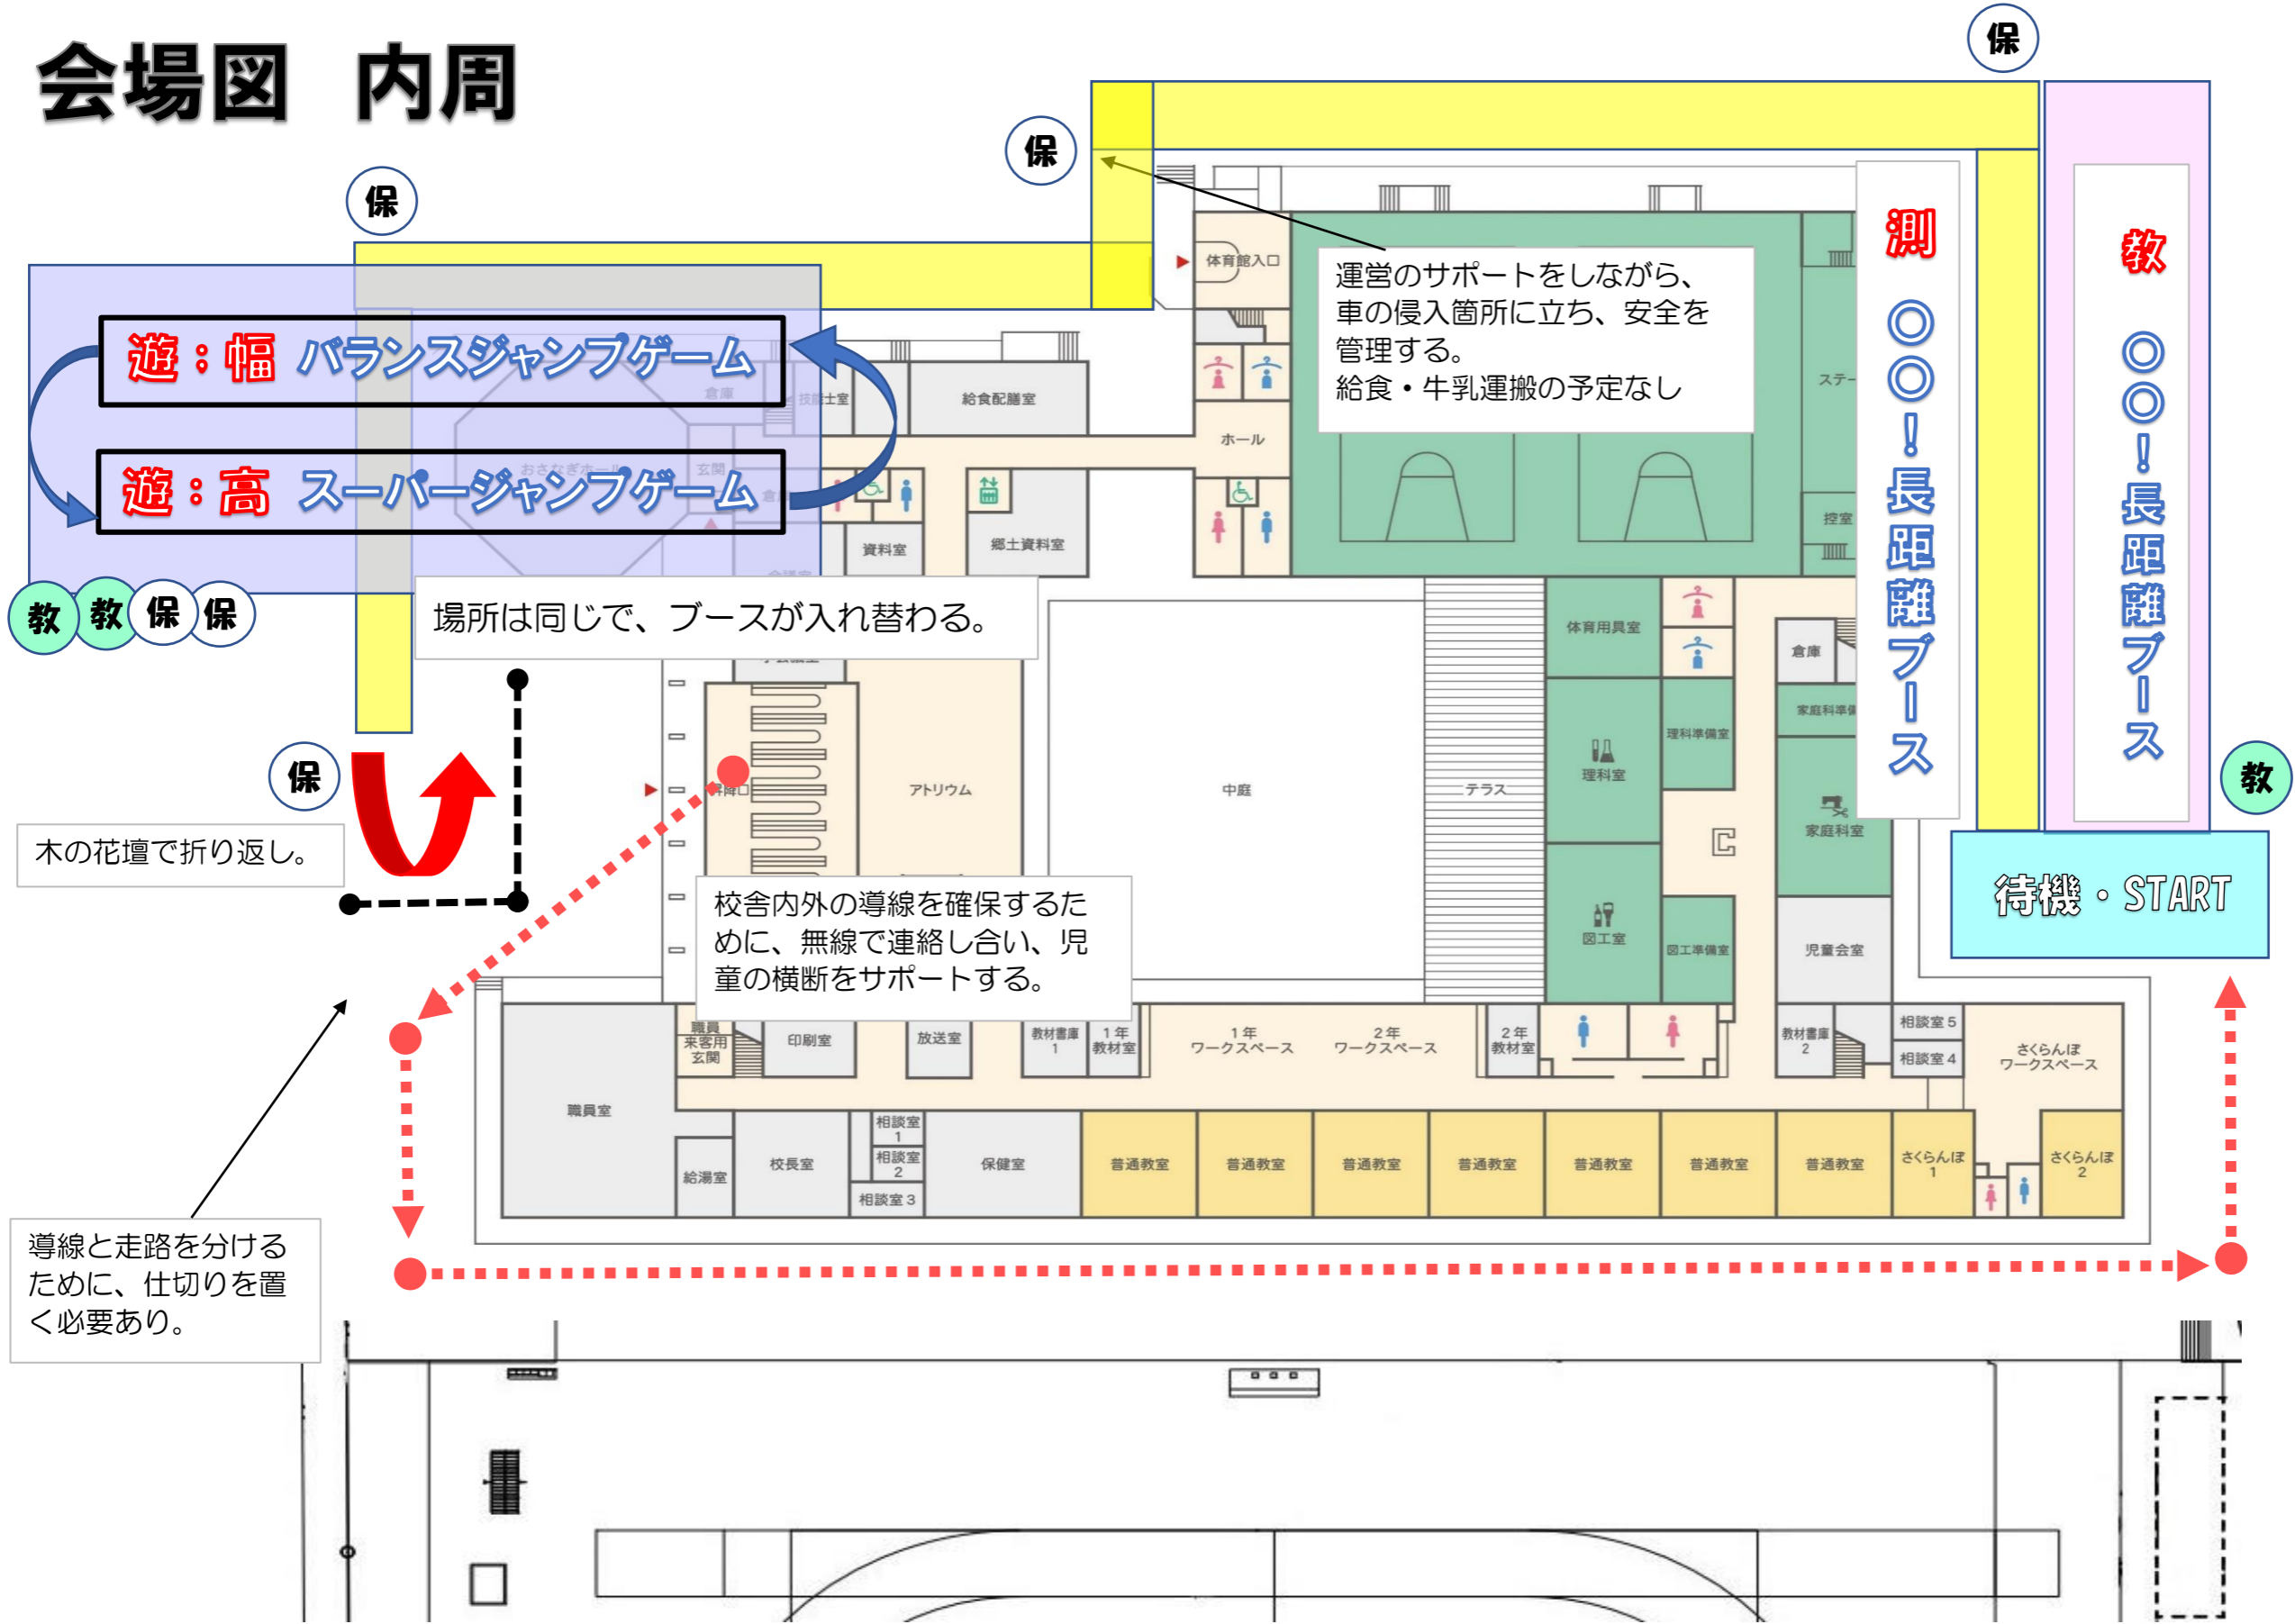

## 中庭

# 会場図 体育館

体育館入口

ホール

待機・START

**遊：かけっこ**  
神小ミニSASUKE  
雑巾ぐねぐねレース

教 教 保 保

場所は同じで、ブースが入れ替わる。

**遊：長距離**  
しっぽ取りゲーム

控室

ステージ

控室

# 会場図 内周

運営のサポートをしながら、車の侵入箇所に立ち、安全を管理する。  
給食・牛乳運搬の予定なし

遊：幅 バランスジャンプゲーム

遊：高 スーパージャンプゲーム

場所は同じで、ブースが入れ替わる。

木の花壇で折り返し。

校舎内外の導線を確認するために、無線で連絡し合い、児童の横断をサポートする。

導線と走路を分けるために、仕切りを置く必要あり。